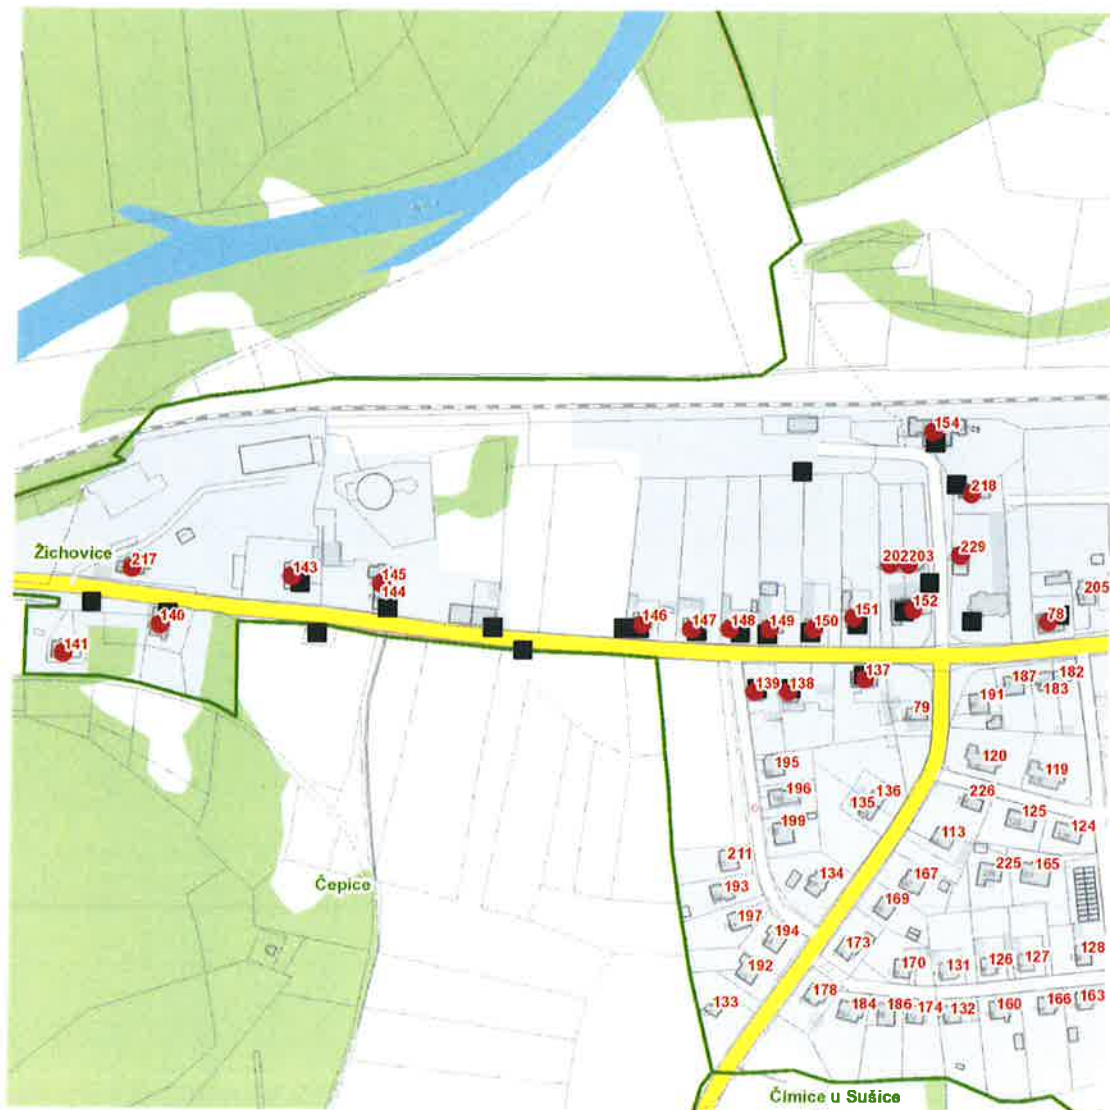


dne **1. 9. 2022** od **13:00** do **15:00** hodin

Plánovaná odstávka zahrnuje tyto lokality:

Žichovice (okres Klatovy)

č. p. 78, 137-141, 143, 145-152, 154, 202, 203, 217, 218, 229

UPOZORNĚNÍ

Dotčené zařízení distribuční soustavy je nutné i v době odstávky považovat za zařízení pod napětím, a proto vás žádáme o dodržení všech zásad bezpečnosti a provedení opatření potřebných k zamezení případných škod na zdraví a majetku. | Provozovatelé výroben elektřiny jsou povinni zajistit přerušeni dodávky elektřiny z výroby do vypnutého úseku distribuční soustavy.

dne 1. 9. 2022 od 13:00 do 15:00 hodin**Orientační mapový podklad odstávkou dotčených lokalit****VYSVĚTLIVKY**

- – adresy dotčené odstávkou elektřiny
- – místa připojení k elektrické síti dotčená odstávkou

INFORMACE ZASLÁNA

IDDS: 7vbbx2v (Obec Žichovice)