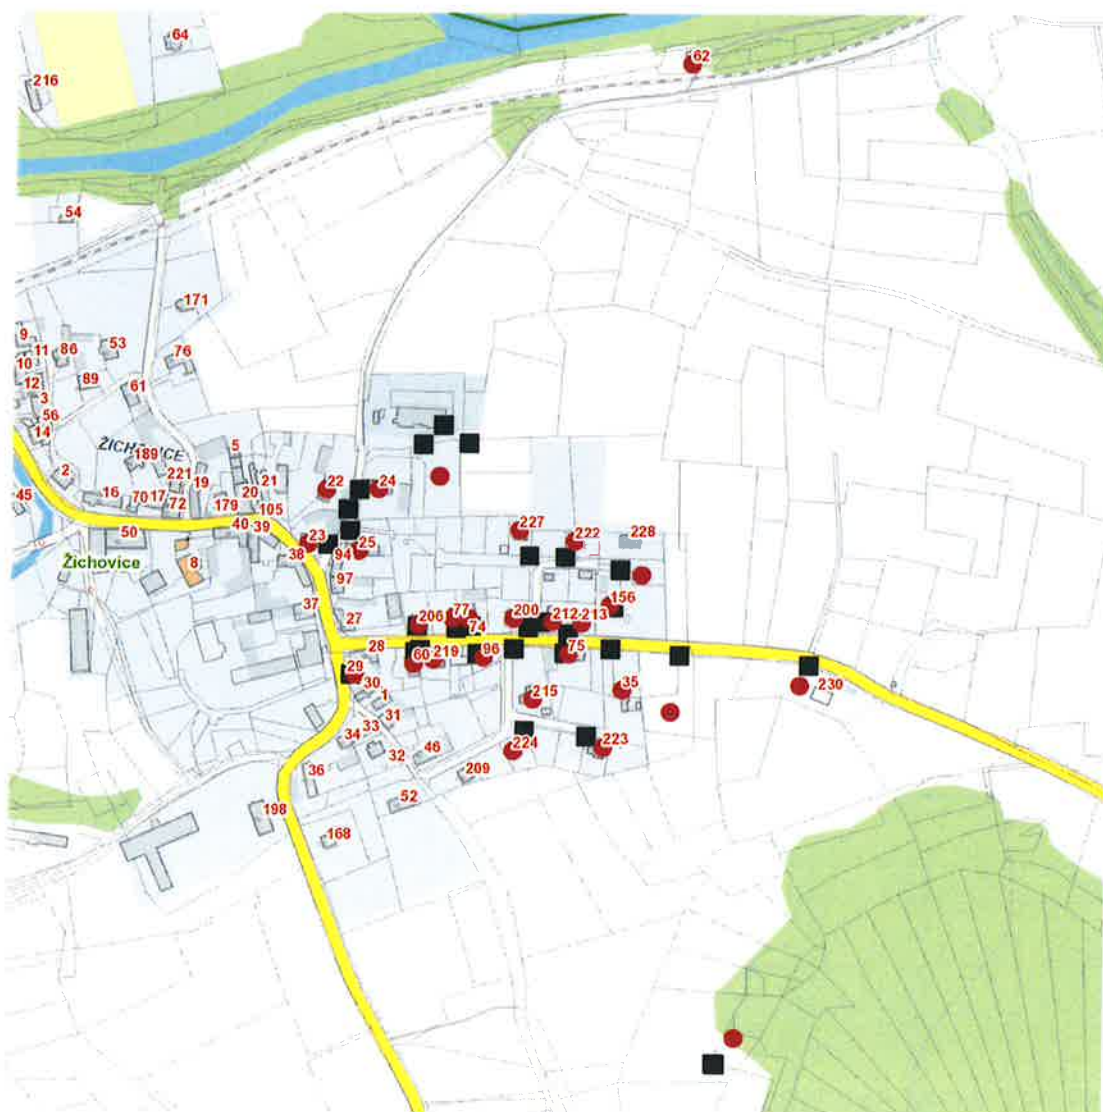

dne **1. 9. 2022** od **10:00** do **12:00** hodin

Plánovaná odstávka zahrnuje tyto lokality:**Žichovice (okres Klatovy)**

č. p. 22, 23, 24, 25, 29, 35, 60, 62, 74, 75, 77, 96, 156, 200, 206, 212, 213, 215, 219, 222, 223, 224, 227
kat. území **Žichovice** (kód **796930**): **parcelní č.** 304, 861/3, 862, 938/3, 946/13, 1109/3

UPOZORNĚNÍ

Dotčené zařízení distribuční soustavy je nutné i v době odstávky považovat za zařízení pod napětím, a proto vás žádáme o dodržení všech zásad bezpečnosti a provedení opatření potřebných k zamezení případných škod na zdraví a majetku. | Provozovatelé výroben elektřiny jsou povinni zajistit přerušení dodávky elektřiny z výroby do vypnutého úseku distribuční soustavy.

dne **1. 9. 2022** od **10:00** do **12:00** hodin

Orientační mapový podklad odstávkou dotčených lokalit

VYSVĚTLIVKY

- – adresy dotčené odstávkou elektřiny
- – místa připojení k elektrické síti dotčená odstávkou

INFORMACE ZASLÁNA

IDDS: 7vbbx2v (Obec Žichovice)