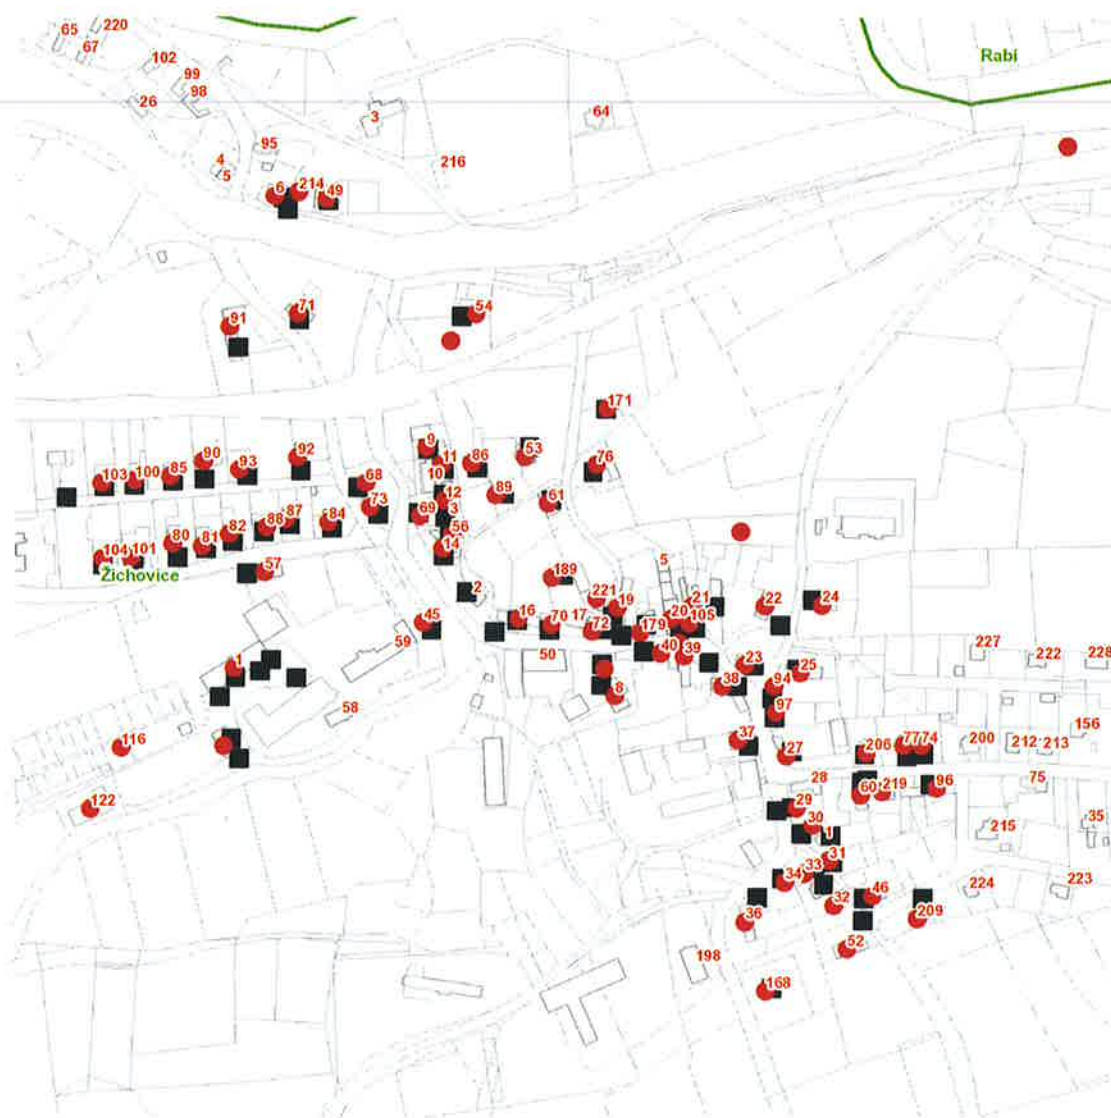

dne **23. 6. 2021** od **7:30** do **17:30** hodin

Plánovaná odstávka zahrnuje tyto lokality:**Žichovice (okres Klatovy)**

č. p. 1, 6, 8, 9, 11, 12, 14, 16, 19-25, 27, 29-34, 36-40, 45, 46, 49, 52, 53, 54, 56, 57, 60, 61, 68-74, 76, 77, 80, 81, 82, 84-94, 96, 97, 100, 101, 103, 104, 105, 116, 122, 168, 171, 179, 189, 206, 209, 214, 219, 221

kat. území **Žichovice** (kód **796930**): **parcelní č.** 1/4, 14, 82/1, 103, 123, 1090/1

UPOZORNĚNÍ

Dotčené zařízení distribuční soustavy je nutné i v době odstávky považovat za zařízení pod napětím, a proto vás žádáme o dodržení všech zásad bezpečnosti a provedení opatření potřebných k zamezení případných škod na zdraví a majetku. | Provozovatelé výroben elektřiny jsou povinni zajistit přerušeni dodávky elektřiny z výroby do vypnutého úseku distribuční soustavy.

dne 23. 6. 2021 od 7:30 do 17:30 hodin**Orientační mapový podklad odstávkou dotčených lokalit****VYSVĚTLIVKY**

- – adresy dotčené odstávkou elektřiny
- – místa připojení k elektrické síti dotčená odstávkou

INFORMACE ZASLÁNA

IDDS: 7vbbx2v (Obec Žichovice)